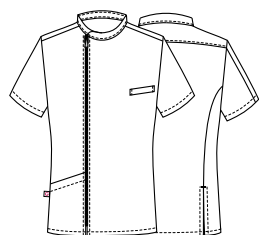

RUGGERO

Dettagli / Details

- 1 tasca
- Taschino sul petto
- Chiusura con zip rovesciata
- 2 spacchetti dietro

- 1 pocket
- Breast pocket
- Inverted zip fastening
- 2 rear vents

Taglie / Sizes

S ÷ 4XL Slim Fit

LUXSATIN

Art. 21P03K489

00 Bianco / White

Art. 17P03K489

519 Bordeaux / Burgundy

118 Azzurro / Light blue

321 Bluette / Royal

Art. 14P03K489

002 Verde / Green

004 Blu / Blue

Tessuto / Fabric

50% cotone 50% poliestere

50% cotton 50% polyester

180 g / m²

PANTALONI COORDINABILI
MATCHING PANTS

pag. 76 / 77